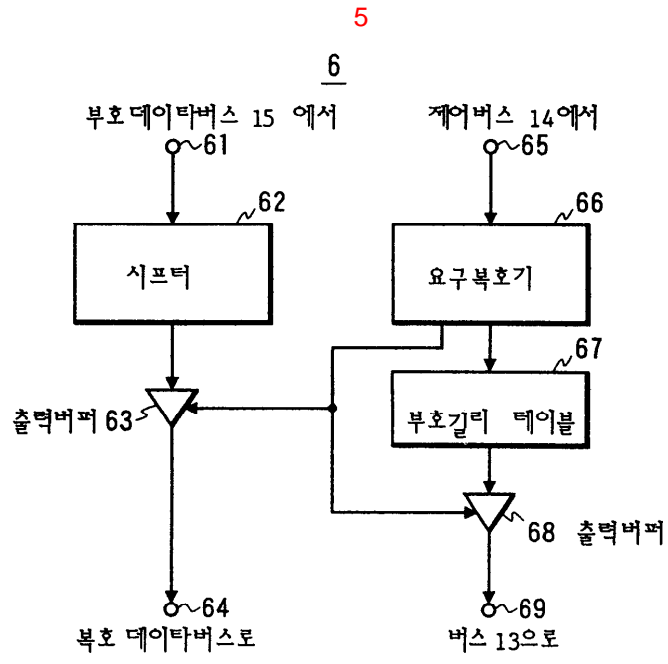

1

2

33

7

8

9

10

부 호	프리픽스	부호어레이블		
		입 력	출력 (RUN)	출력 (LEVEL)
.....	.....	.....	.....	.....
0001 10S	0001	10S	1	2
0001 11S	0001	11S	5	1
0001 01S	0001	01S	6	1
0001 00S	0001	00S	7	1
0000 110S	0000 1	10S	0	4
0000 100S	0000 1	00S	2	2
0000 111S	0000 1	11S	4	1
0000 101S	0000 1	01S	8	1
.....	.....	.....	.....	.....