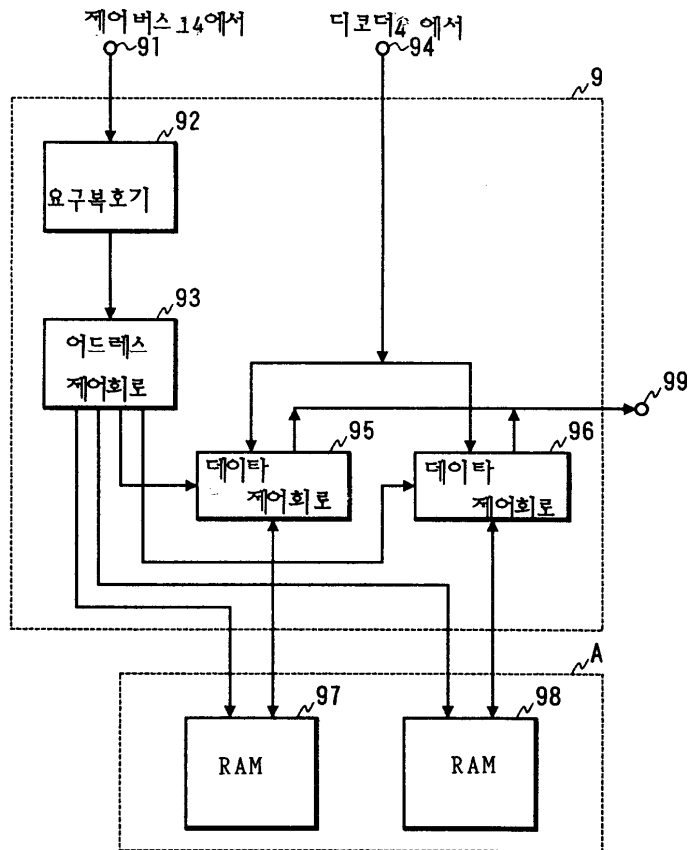

1

2

33

7

8

9

10

부 호	프리픽스	부호어레이블		
		입 력	출력 (RUN)	출력 (LEVEL)
.....	.....	.....	.....	.....
0001 10S	0001	10S	1	2
0001 11S	0001	11S	5	1
0001 01S	0001	01S	6	1
0001 00S	0001	00S	7	1
0000 110S	0000 1	10S	0	4
0000 100S	0000 1	00S	2	2
0000 111S	0000 1	11S	4	1
0000 101S	0000 1	01S	8	1
.....	.....	.....	.....	.....

MPEG DCT 계수의 가변길이 부호어