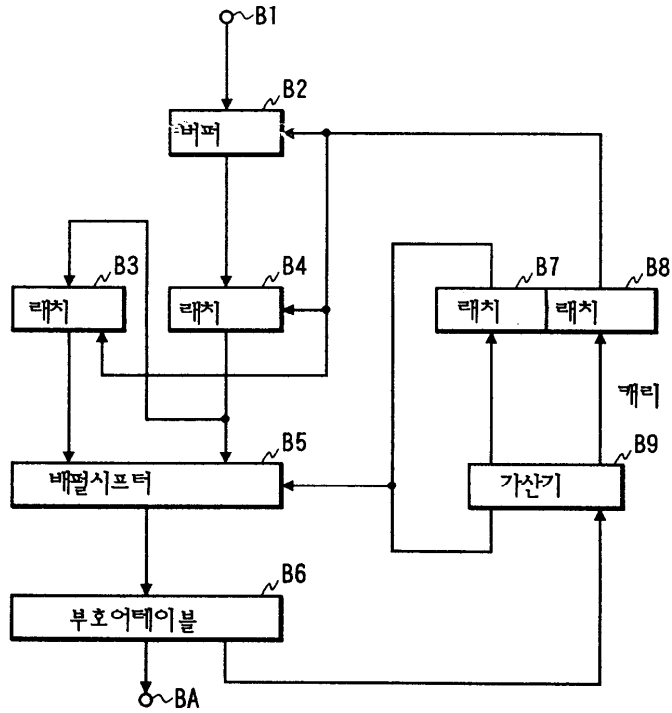

1

2

33

7

8

9

10

부 호	프리픽스	부호어레이블		
		입 력	출력 (RUN)	출력 (LEVEL)
.....	.....	.....	.....	.....
0001 10S	0001	10S	1	2
0001 11S	0001	11S	5	1
0001 01S	0001	01S	6	1
0001 00S	0001	00S	7	1
0000 110S	0000 1	10S	0	4
0000 100S	0000 1	00S	2	2
0000 111S	0000 1	11S	4	1
0000 101S	0000 1	01S	8	1
.....	.....	.....	.....	.....