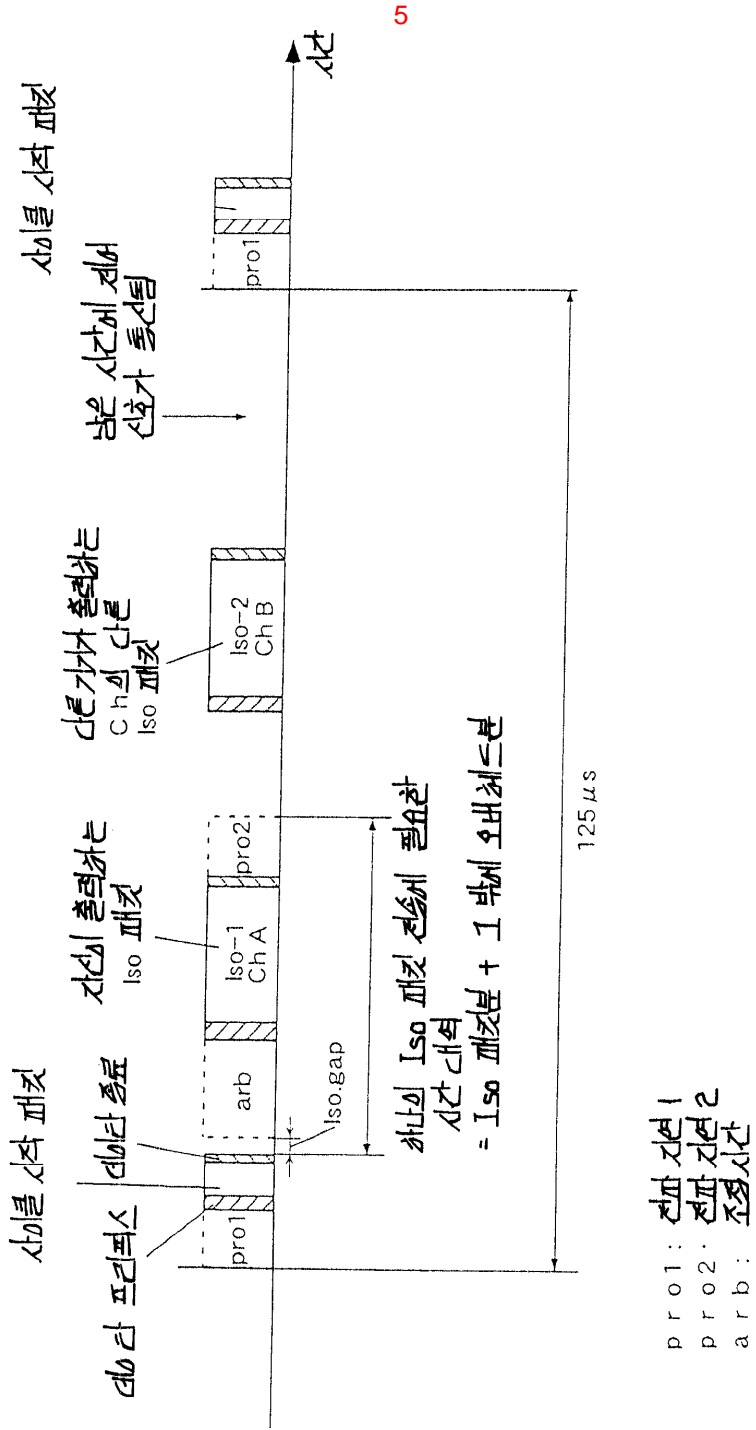

6

(1)	(1)	(6)	(2)	(6)	(2)	(1)	(13)
주요 플래그	비소속된 연결 카운터	연결 카운터	r	Ch	DR	r	대역폭

r: 예약
Ch: 채널
DR: 데이터 플