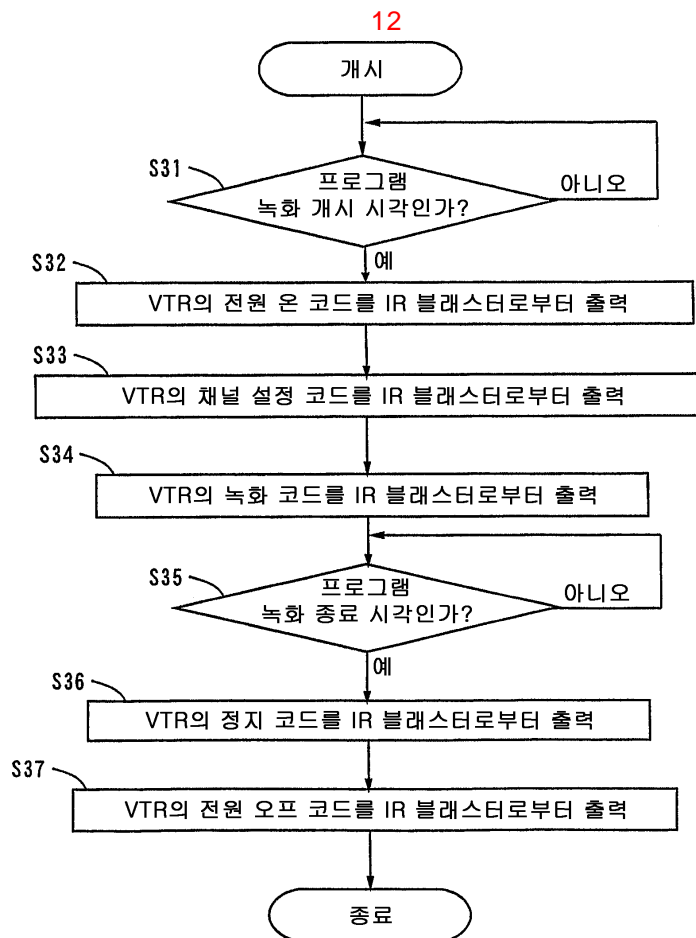

제 1 번째의 EPG 데이터

데이터 송신 포맷	
N	비이트 단위
1	EPG 개시 코드
2	프로그램 제목 코드
3	프로그램 제목 문자 코드
4	프로그램 제목 문자 코드
~	~
34	프로그램 제목 문자 코드 3
35	프로그램 제목 종료 코드
36	프로그램 개시 시간 코드
37	개시년 상위 두자리수
38	개시년 하위 두자리수
39	개시월
40	개시일
41	개시시간
42	개시분
43	프로그램 시간 길이
44	프로그램 키워드 종료 코드
45	프로그램 키워드
~	~
56	프로그램 키워드 3
57	레이팅 개시 코드
58	레이팅 상위 비이트
59	레이팅 하위 비이트
60	EPG 종료 코드