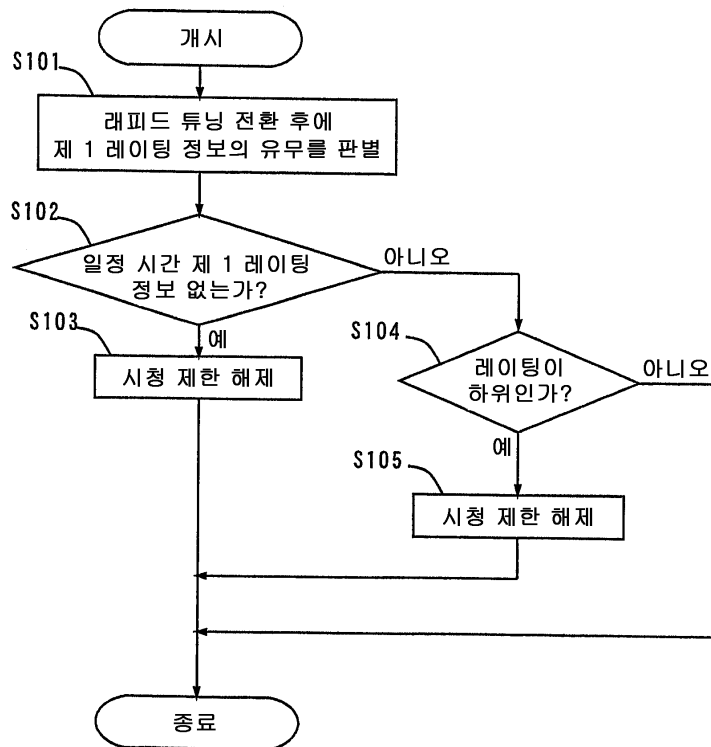

14

15

18

20

21

24

25

【 미국 텔레비전 레이팅 내용 】

레이팅 표시	내용
TV-Y	모든 아동 대상. 2~6세의 유아도 두려워할 우려가 없다.
TV-Y7	7세 이상의 아동 대상. 만들어진 일과 현실을 구별할 수 있는 아이에게 어울린다. 공상적 또는 희극적인 폭력을 포함하는 것이 있고, 이것이 강렬한 경우는 「FV」 기호가 적용된다.
TV-G	모든 연령층 대상. 아동이 보아도 문제없다. 폭력이나 성적인 장면 등은 거의 없다.
TV-PG	부모의 지도가 요망된다. 어린 아이에게는 부적당한 내용도 있다. 폭력(V), 성적장면(S), 지속한 단어(L), 음란한 회화(D)를 포함하는 경우, 각각 V, S, L, D의 기호가 붙는다.
TV-14	14세 이상 대상. 강렬한 폭력이나 성적장면, 매우 지속한 단어, 매우 음란한 회화를 포함하고, 각각 V, S, L, D의 기호가 붙는다.
TV-MA	17세 이상 성인 대상. 적나라한 폭력이나 노골적인 성행위, 분명히 잔한 단어를 포함하고, 각각 V, S, L의 기호가 붙는다.