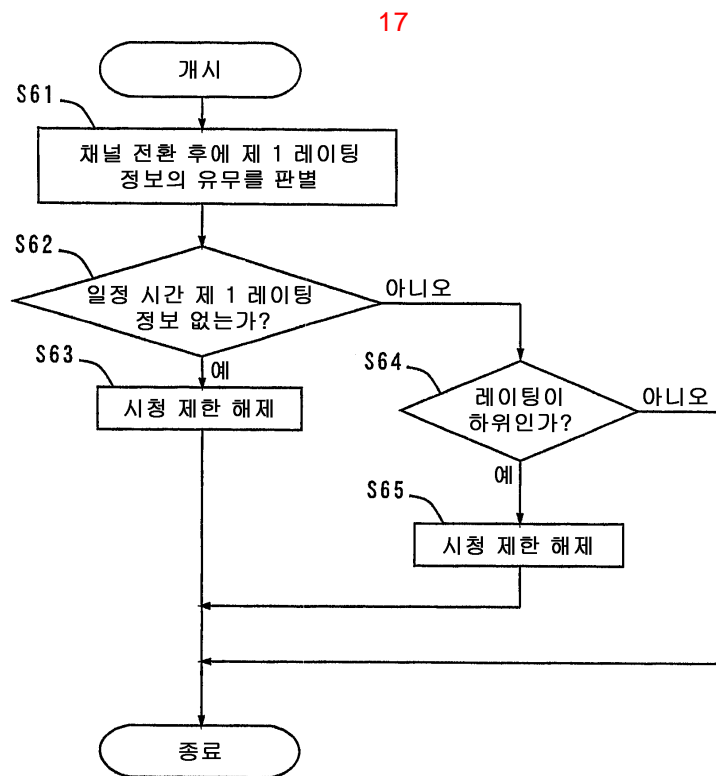

제 n 번째의 EPG 데이터

데이터 송신 포맷	
N	비이트 단위
1	EPG 개시 코드
2	프로그램 제목 코드
3	프로그램 제목 문자 코드
4	프로그램 제목 문자 코드
~	~
34	프로그램 제목 문자 코드 3
35	프로그램 제목 종료 코드
36	프로그램 개시 시간 코드
37	개시년 상위 두자리수
38	개시년 하위 두자리수
39	개시월
40	개시일
41	개시시간
42	개시분
43	프로그램 시간 길이
44	프로그램 키워드 종료 코드
45	프로그램 키워드
~	~
56	프로그램 키워드 3
57	레이팅 개시 코드
58	레이팅 상위 비이트
59	레이팅 하위 비이트
60	EPG 종료 코드

14

15

18

20

21

24

25

【 미국 텔레비전 레이팅 내용 】