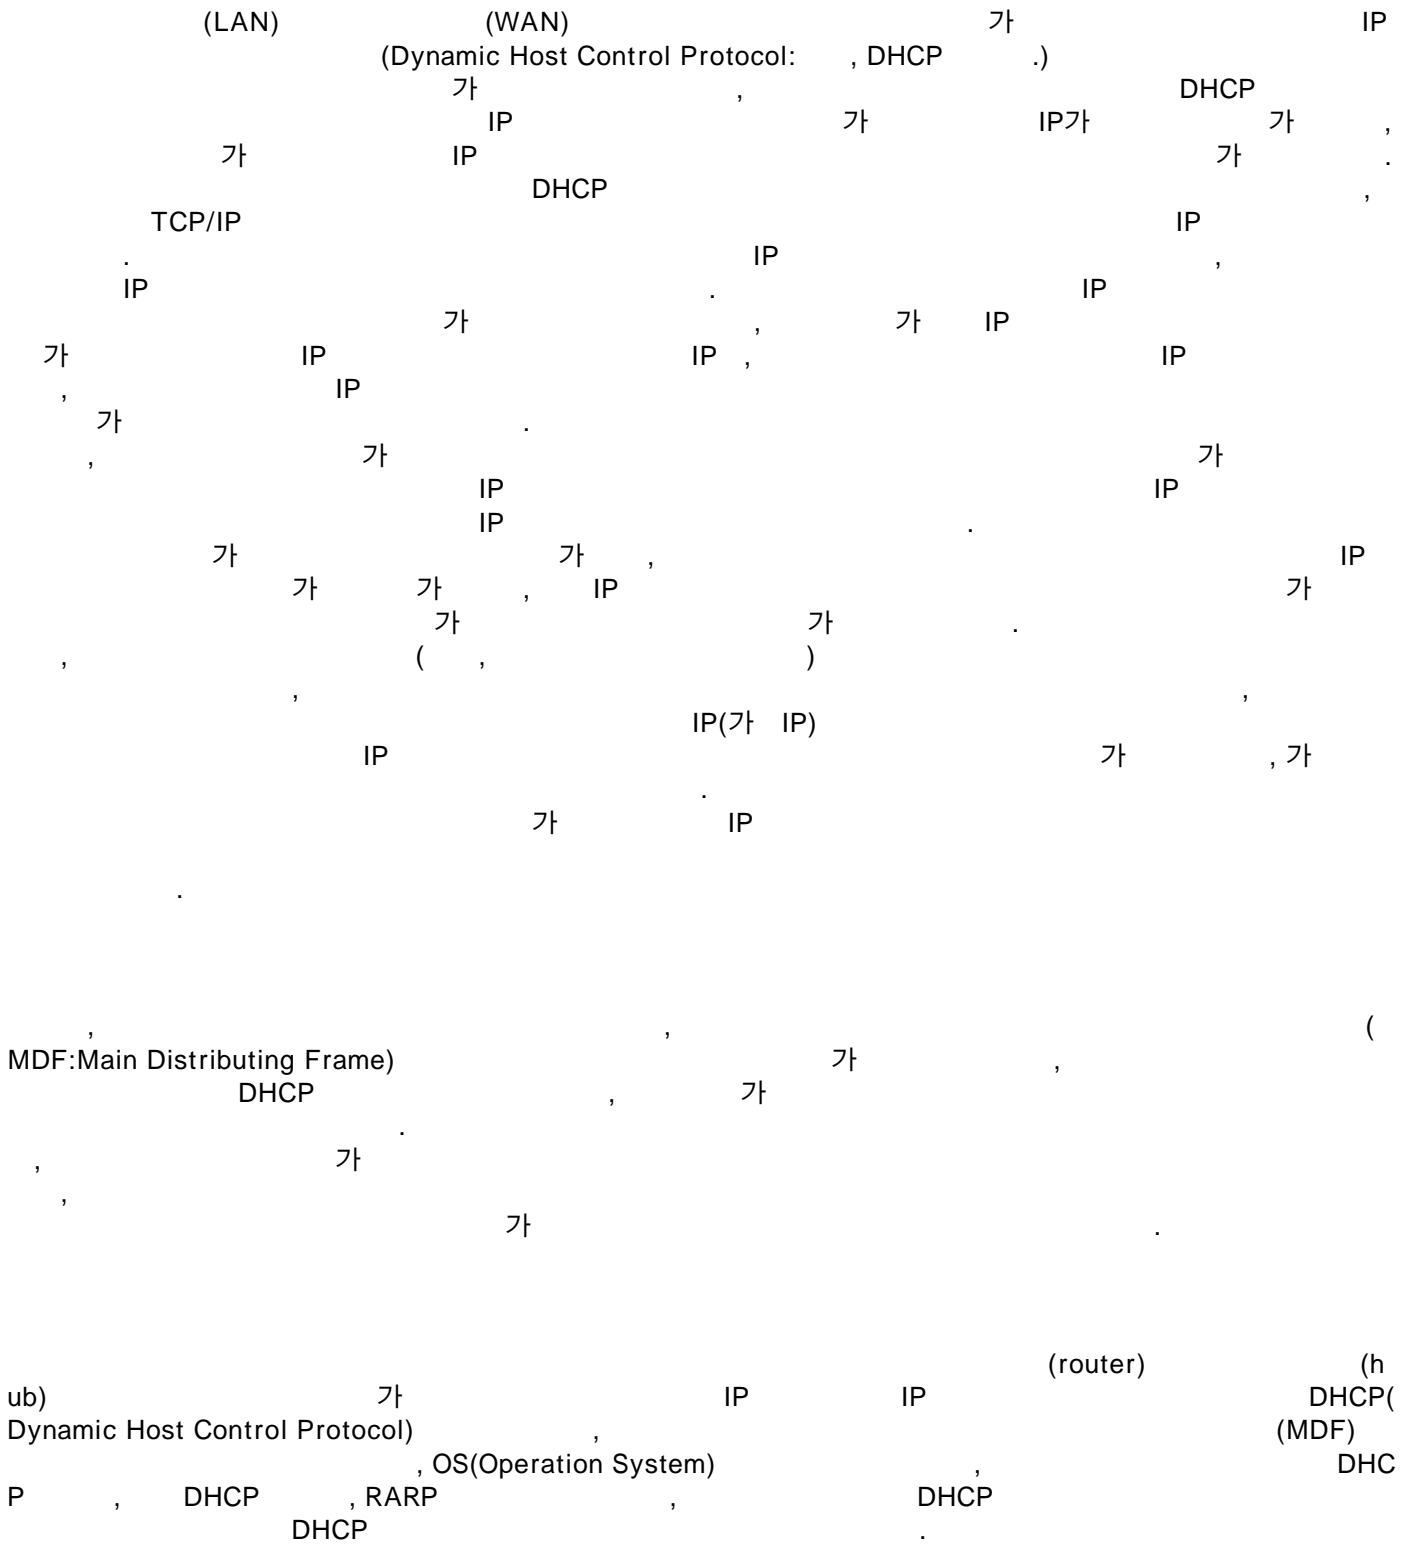

- 1 DHCP
- 2 DHCP
- 3 DHCP